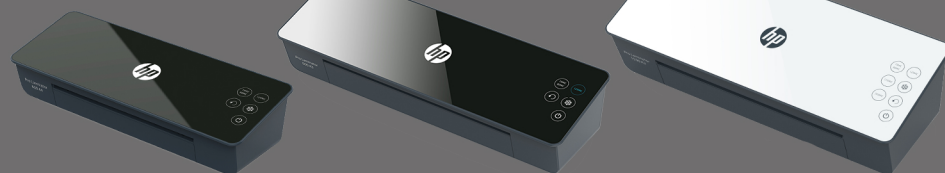

HP Pro Laminator 600 A3

Lamineermachines

max. Maat

Achterlader

Automatische
Stand-by functie

Warm en koud
lamineren

Korte opwarmtijd

Touch panel

HP Pro Laminator

Premium lamineermachines voor professioneel gebruik - extreem snel en effectief

Art.-Nee.: 3164

Lamineer formaat Min. formaat creditcard - max. 330 mm

Filmdikte 75/80 - 125 mic

Max. lamineerdikte 0,5 mm

Koud lamineren Ja

Temperatuur transport rollen 130 - 160 °C

Verwarmingssysteem 2 rollen verwarmd van buitenaf, temperatuur gecontroleerd

Automatische stand-by functie 30 min

Opwarmtijd (75/80 mic) 1 min

Lamineer snelheid 600 mm / min

Vermogen 1450 W

Ampere 6,3 A

Spanning / Netfrequentie 220 - 240 V / 50/60 Hz

Functie voor het verwijderen van vastgelopen folie (ABS) via touch panel, terugspoelknop

Opvouwbare laadklep

Belangrijkste bedrijfsmodi: touch panel: aan/uit, 125 mic, 75/80 mic, koud, terugspoelen