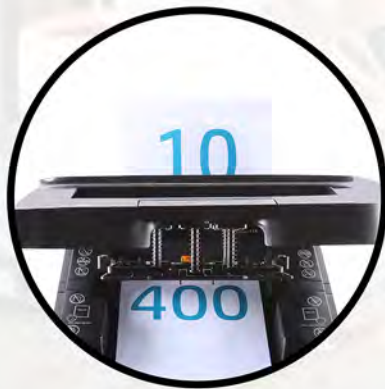

HP Pro Shredder Auto 400MC

Autofeed Aktenvernichter

400 Blatt

Auto Feed

Automatische Zufuhr

Manuelle Zufuhr

Mikroschnitt

Auffangbehälter

Sicherheitsstufe

Geeignet für Heft-,
büroklammern,
Kreditkarten,
CDs & DVDs

HP Pro Shredder Autofeeder

Datenschutz auf die einfache Art

Art.-Nr.: 2823

Technische Daten

| | |
|--|--|
| Schnittleistung manuelle Zuführung | 10 Blatt |
| Schnittleistung automatische Zuführung | 400 Blatt |
| Schnittart | Mikroschnitt |
| Schnittbreite | 2 x 12 mm |
| Sicherheitsstufe (DIN 66399-2) | P-5 |
| Betriebsdauer, manueller Einzug | 30 min |
| Betriebsdauer, automatischer Einzug | 240 min |
| Betriebsgeräusch | 60 dB |
| Volumen Auffangbehälter | 53 Liter |
| Überhitzungsschutz | Ja |
| Überlastungsschutz | Ja |
| Manueller Vor- u. Rückwärtslauf | Ja |
| Schnittgut | Papier, Heftklammern, Büroklammern, Kreditkarten, CDs/DVDs |
| Arbeitsgeschwindigkeit | 1.8 m / min |
| Spannung / Netzfrequenz | 220-230 VAC / 50 Hz |
| Leistung | 414 W |
| Stromstärke | 1.8 A |
| Anzeige Touchdisplay: Betriebsbereit, Überhitzung, Überlastung, Behälter voll & offen, Einzugsfehler | |
| Automatischer Rücklauf | Ja |
| Inklusive Rollen | Ja |
| Papierfachverriegelung | Ja, 4-stelliger Code |

Logistische Daten

| | Maße (mm) | Gewicht (kg) |
|-----------------------|-----------------|--------------|
| Artikel | 400 x 500 x 764 | 25,6 |
| Verpackung | 505 x 605 x 884 | 29,2 |
| Artikelnummer | 2823 | |
| Stück / Umkarton (VE) | 1 | |
| EAN Artikel | 4030152952427 | |