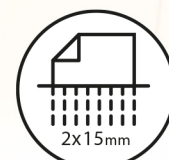

## Destruidora de papel

2x15mm

Microcorte

x12

Capacidade de corte

25 L

Recipiente de recolha

P-5

## Dados técnicos

Capacidade de corte	12 folhas
Tipo de corte	Microcorte
Largura das tiras	2 x 15 mm
Nível de segurança (DIN 66399-2)	P-5
Tempo de operação	30 min.
Emissão sonora durante a operação	55 dB
Volume do recipiente de recolha	25 litros
Proteção contra sobreaquecimento	Sim
Proteção contra sobrecarga	Sim
Inversão automática	Sim
Material permitido	Papel, agrafos, cliques, cartões de crédito
Velocidade operacional	1,6 m / min.
Tensão / frequência de rede	220-240 VAC / 50 Hz
Potência	600 W
Corrente	2,5 A
Função start/stop automática	
Indicação de nível por visor LED	
Esvaziamento fácil por meio do recipiente extraível	
Indicação de estado LED: operacional, para a frente, para trás, sobreaquecimento, sobrecarga, contentor cheio, contentor aberto	

## Dados logísticos

	Dimensões (mm)	Peso (kg)
Artigo	400 x 271,5 x 592	14,3
Embalagem	462 x 325 x 658	16
Número de artigo	2814	
Unidade / embalagem exterior (UE)	1	
EAN artigo	4030152028146	