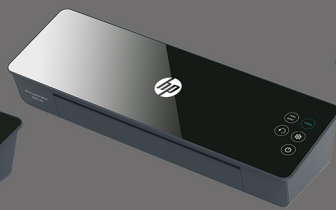

## Lamineermachines

max. Maat

Achterlader

Automatische  
Stand-by functie

Warm en koud  
lamineren

Korte opwarmtijd

Touch panel

# HP Pro Laminator

Premium lamineermachines voor professioneel gebruik - extreem snel en effectief

Art.-Nee.: 3163