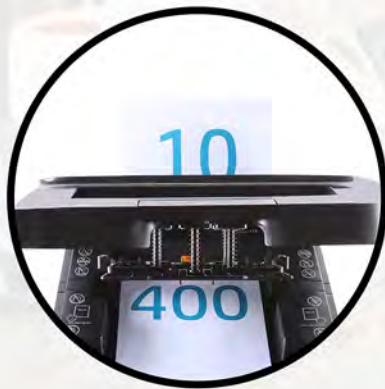

HP Pro Shredder Auto 400CC

Autofeed Aktenvernichter

400 Blatt

Auto Feed

Automatische Zufuhr

Manuelle Zufuhr

Partikelschnitt

Auffangbehälter

Sicherheitsstufe

Geeignet für Heft-,
büroklammern,
Kreditkarten,
CDs & DVDs

HP Pro Shredder Autofeeder

Datenschutz auf die einfache Art

Art.-Nr.: 2822

Technische Daten

Schnittleistung manuelle Zuführung	10 Blatt
Schnittleistung automatische Zuführung	400 Blatt
Schnittart	Partikelschnitt
Schnittbreite	4 x 12 mm
Sicherheitsstufe (DIN 66399-2)	P-4
Betriebsdauer, manueller Einzug	30 min
Betriebsdauer, automatischer Einzug	240 min
Betriebsgeräusch	60 dB
Volumen Auffangbehälter	53 Liter
Überhitzungsschutz	Ja
Überlastungsschutz	Ja
Manueller Vor- u. Rückwärtslauf	Ja
Schnittgut	Papier, Heftklammern, Büroklammern, Kreditkarten, CDs/DVDs
Arbeitsgeschwindigkeit	1.8 m / min
Spannung / Netzfrequenz	220-230 VAC / 50 Hz
Leistung	345 W
Stromstärke	1.5 A
Anzeige Touchdisplay: Betriebsbereit, Überhitzung, Überlastung, Behälter voll & offen, Einzugsfehler	
Automatischer Rücklauf	Ja
Inklusive Rollen	Ja
Papierfachverriegelung	Ja, 4-stelliger Code

Logistische Daten

	Maße (mm)	Gewicht (kg)
Artikel	400 x 500 x 764	25,1
Verpackung	505 x 605 x 884	27
Artikelnummer	2822	
Stück / Umkarton (VE)	1	
EAN Artikel	4030152952410	