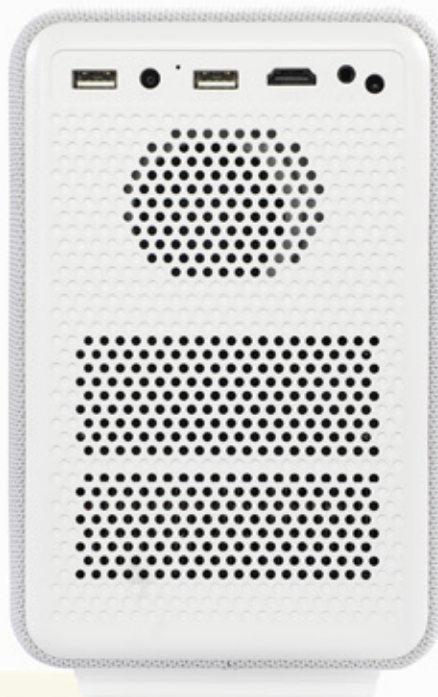

# HP Projektor CC200 Everyday

**FHD  
1080P**

Full HD

Elegantes Design

Integrierte 6 Watt  
Lautsprecher

Hohe Lebensdauer

HDMI

USB 2x

Der CC200 verkörpert den Spirit der Transformation von visuellen und akustischen Eindrücken in überlebensgroße visuelle Erlebnisse für alle.

**Produktübersicht**

**KLARE HD-AUFLÖSUNG**

Projizieren Sie Inhalte in einer nativen Full HD-Auflösung (1080p) für ein hervorragendes Fernseherlebnis mit hohen Kontrasten und scharfen Bildern.

**SCHLICHTE ELEGANZ**

Das schlichte, aber raffinierte Design des CC200 fügt sich hervorragend in jeden Raum in Ihrem Zuhause oder Büro ein.

**FÜR ALLE RÄUME GEEIGNET**

Mit einem Projektionsverhältnis von 1,2 können Sie eine Bildschirmgröße von 80 Zoll (203 cm) aus einer Entfernung von nur 2,1 m projizieren. Das bedeutet, dass Sie auch in kleineren Räumen Serien und Filme genießen können.