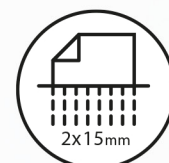

HP Pro Shredder 10MC

Destruidora de papel

Microcorte