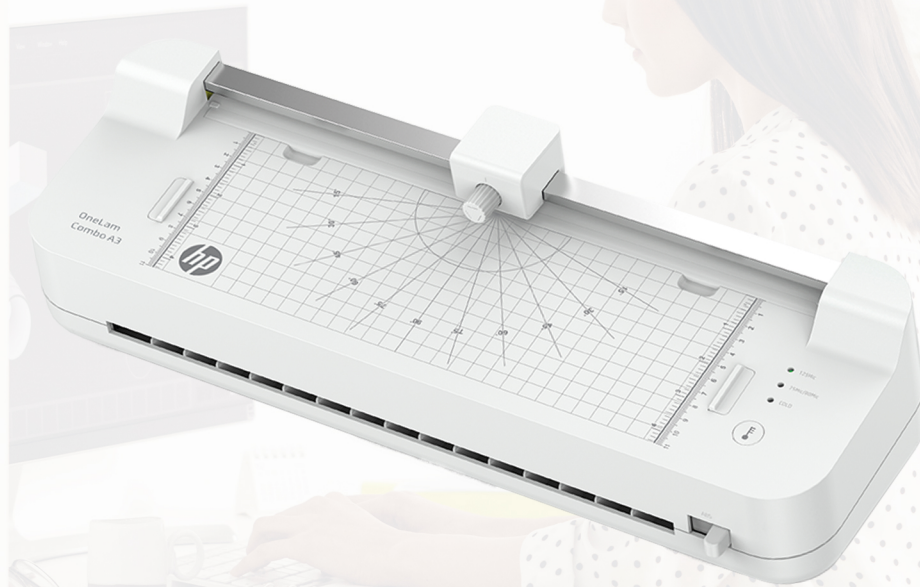

# HP OneLam Combo A3 Lamineermachines

max. Maat

Achterlader

Automatische  
Stand-by functie

Warm en koud  
lamineren

Geïntegreerde  
Trimmer

Hoekschraper incl.

## HP OneLam

Compacte lamineermachines voor op uw bureau -  
moeiteloos en betrouwbaar lamineren

Art.-Nee.: 3162

Lamineer formaat	Min. formaat creditcard - max. 330 mm
Filmdikte	75/80 - 125 mic
Max. lamineerdikte	0,5 mm
Koud lamineren	Ja
Temperatuur transport rollen	120 - 150 °C
Verwarmingssysteem	2 rollen verwarmbaar van binnenuit, temperatuur gecontroleerd
Automatische stand-by functie	30 min
Opwarmtijd (75/80 mic)	2 - 4 min
Lamineer snelheid	400 mm / min
Vermogen	400 W
Ampere	1,74 A
Spanning / Netfrequentie	220 - 240 V / 50/60 Hz
Ontgrendelingsfunctie voor filmstoring (ABS)	
Laadklep	
Bedieningsstanden: aan/uit, 125 mic, 75/80 mic, koud	
Accessoires: geïntegreerd trimmer (rechte, gegolfde en geperforeerde snede), hoekschraper, 15 lamineerhoezen (3 x A4, 4 x A5, 4 x A6, 4 x visitekaartjes)	
Praktische opberging van de hoekschraper aan de onderzijde van het apparaat	